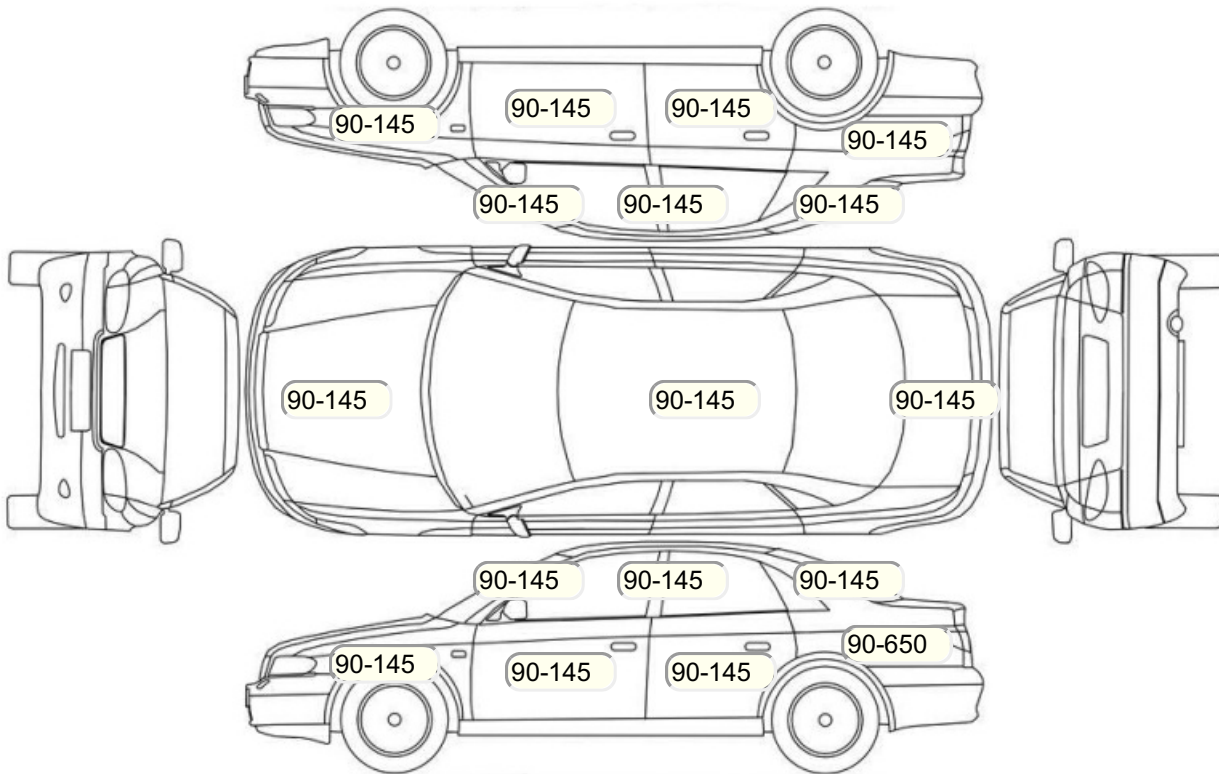

Осмотр состояния ЛКП, мкр

Повреждения экс- и интерьера

Элемент	Состояние ЛКП элемента	Повреждение
Крыло заднее левое	Вторичный окрас	

Комплектация

- 1 Подушки безопасности 6
- 2 Регулировка руля В 2 направлениях
- 3 Регулировка сиденья переднего пассажира Механическая
- 4 Регулировка сиденья водителя Механическая
- 5 Проигрыватель аудио Аудиоподготовка
- 6 Динамики 6
- 7 Система кондиционирования воздуха Кондиционер
- 8 Усилитель руля Электроусилитель
- 9 Электростеклоподъемники Все
- 10 Розетка 12 V
- 11 Обогрев зеркал
- 12 Бортовой компьютер
- 13 AUX
- 14 Галогеновые фары
- 15 Центральный замок
- 16 Имобилайзер
- 17 Isofix/LATCH
- 18 ESP
- 19 Подушки безопасности оконные (шторки)
- 20 Подушка безопасности пассажира
- 21 Подушка безопасности водителя
- 22 Парктроник
- 23 Антипробуксовочная система
- 24 Антиблокировочная система (ABS)
- 25 Парктроник задний
- 26 Запуск двигателя с кнопки
- 27 Подогрев передних сидений
- 28 Мультируль
- 29 Турбированный двигатель
- 30 Темный салон
- 31 Отделка кожей рулевого колеса